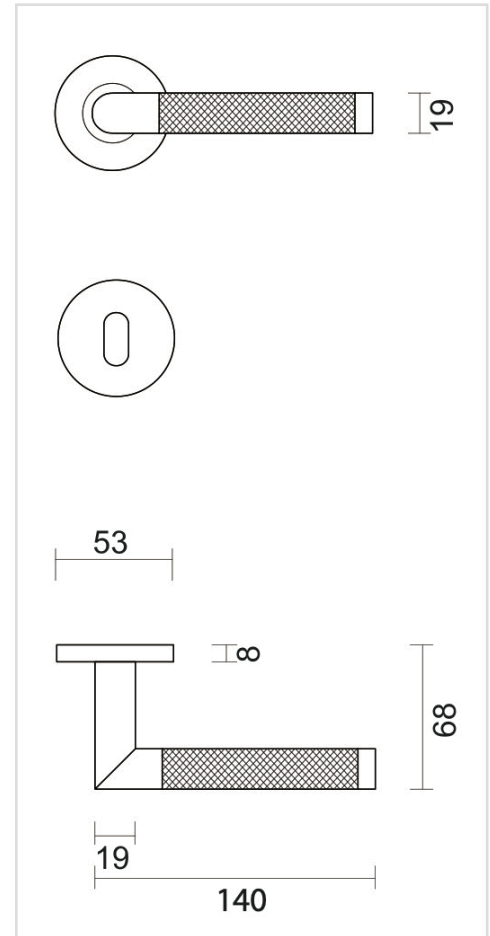

TECHNISCHE FICHE

DEURKRUK PRO HASHTAG ZWART R+E

Artikelnummer	6.665.090
EAN Code	5414062 075442
Grondstof	Inox
Afwerking	Zwarte matte poederlak
Deurdikte	- Bevestigingsmateriaal geschikt voor deurdikte van 38-45mm - Ook verkrijgbaar voor dikkere deuren
Eenheid	Per paar
Specificaties	- Krukrozas vast gemonteerd op de deurkruk - Geveerd - Patentbevestiging inbegrepen
Inhoud verpakking	- Set van 2 deurkrukken met 2 krukrozasen - 2 sleutelplaatjes - Bevestigingsmateriaal voor montage - Tige van 8x8mm