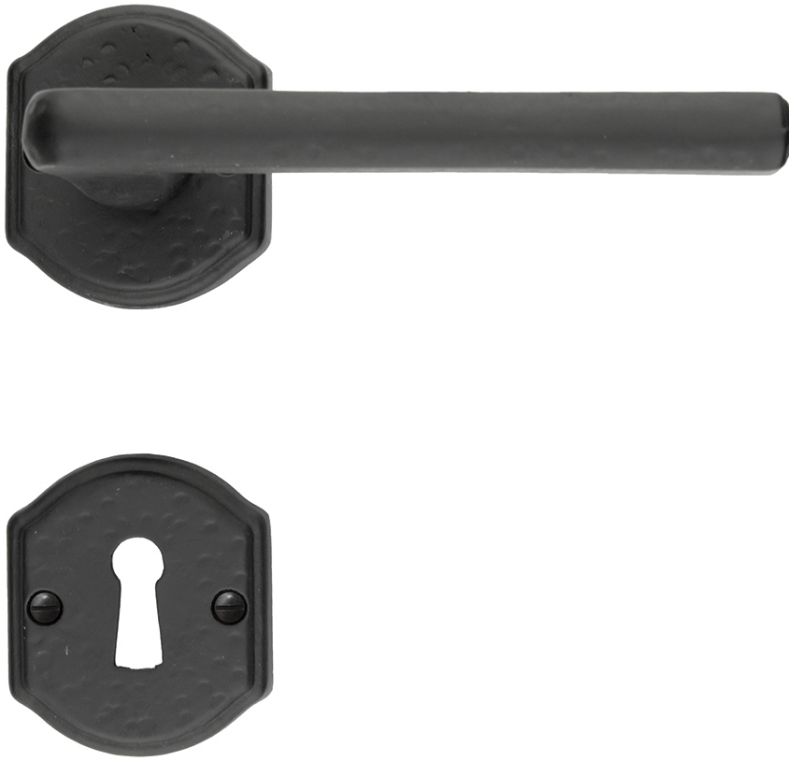

TECHNISCHE FICHE

DEURKRUK PRO RALPH FONT R+E

| | |
|--------------------------|--|
| Artikelnummer | 6.663.370 |
| EAN Code | 5414062 056267 |
| Grondstof | Messing |
| Afwerking | Retro zwarte matte poederlak RAL 9005 |
| Deurdikte | - Bevestigingsmateriaal geschikt voor deurdikte van 38-45mm - Ook verkrijgbaar voor dikkere deuren |
| Eenheid | Per paar |
| Specificaties | - Krukrozas niet vast gemonteerd op de deurkruk - Niet geveerd |
| Inhoud verpakking | - Set van 2 deurkrukken met 2 krukrozzassen - 2 sleutelplaatjes - Bevestigingsmateriaal voor montage - Tige van 8x8mm |