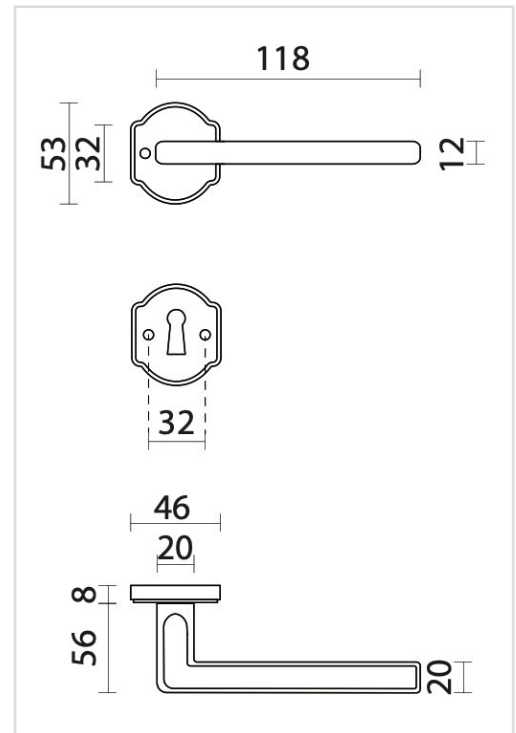

TECHNISCHE FICHE

DEURKRUK PRO RALPH FONT R+E

| | |
|--------------------------|--|
| Artikelnummer | 6.663.370 |
| EAN Code | 5414062 056267 |
| Grondstof | Messing |
| Afwerking | Retro zwarte matte poederlak RAL 9005 |
| Deurdikte | - Bevestigingsmateriaal geschikt voor deurdikte van 38-45mm - Ook verkrijgbaar voor dikkere deuren |
| Eenheid | Per paar |
| Specificaties | - Krukrozas niet vast gemonteerd op de deurkruk - Niet geveerd |
| Inhoud verpakking | - Set van 2 deurkrukken met 2 krukrozzassen - 2 sleutelplaatjes - Bevestigingsmateriaal voor montage - Tige van 8x8mm |